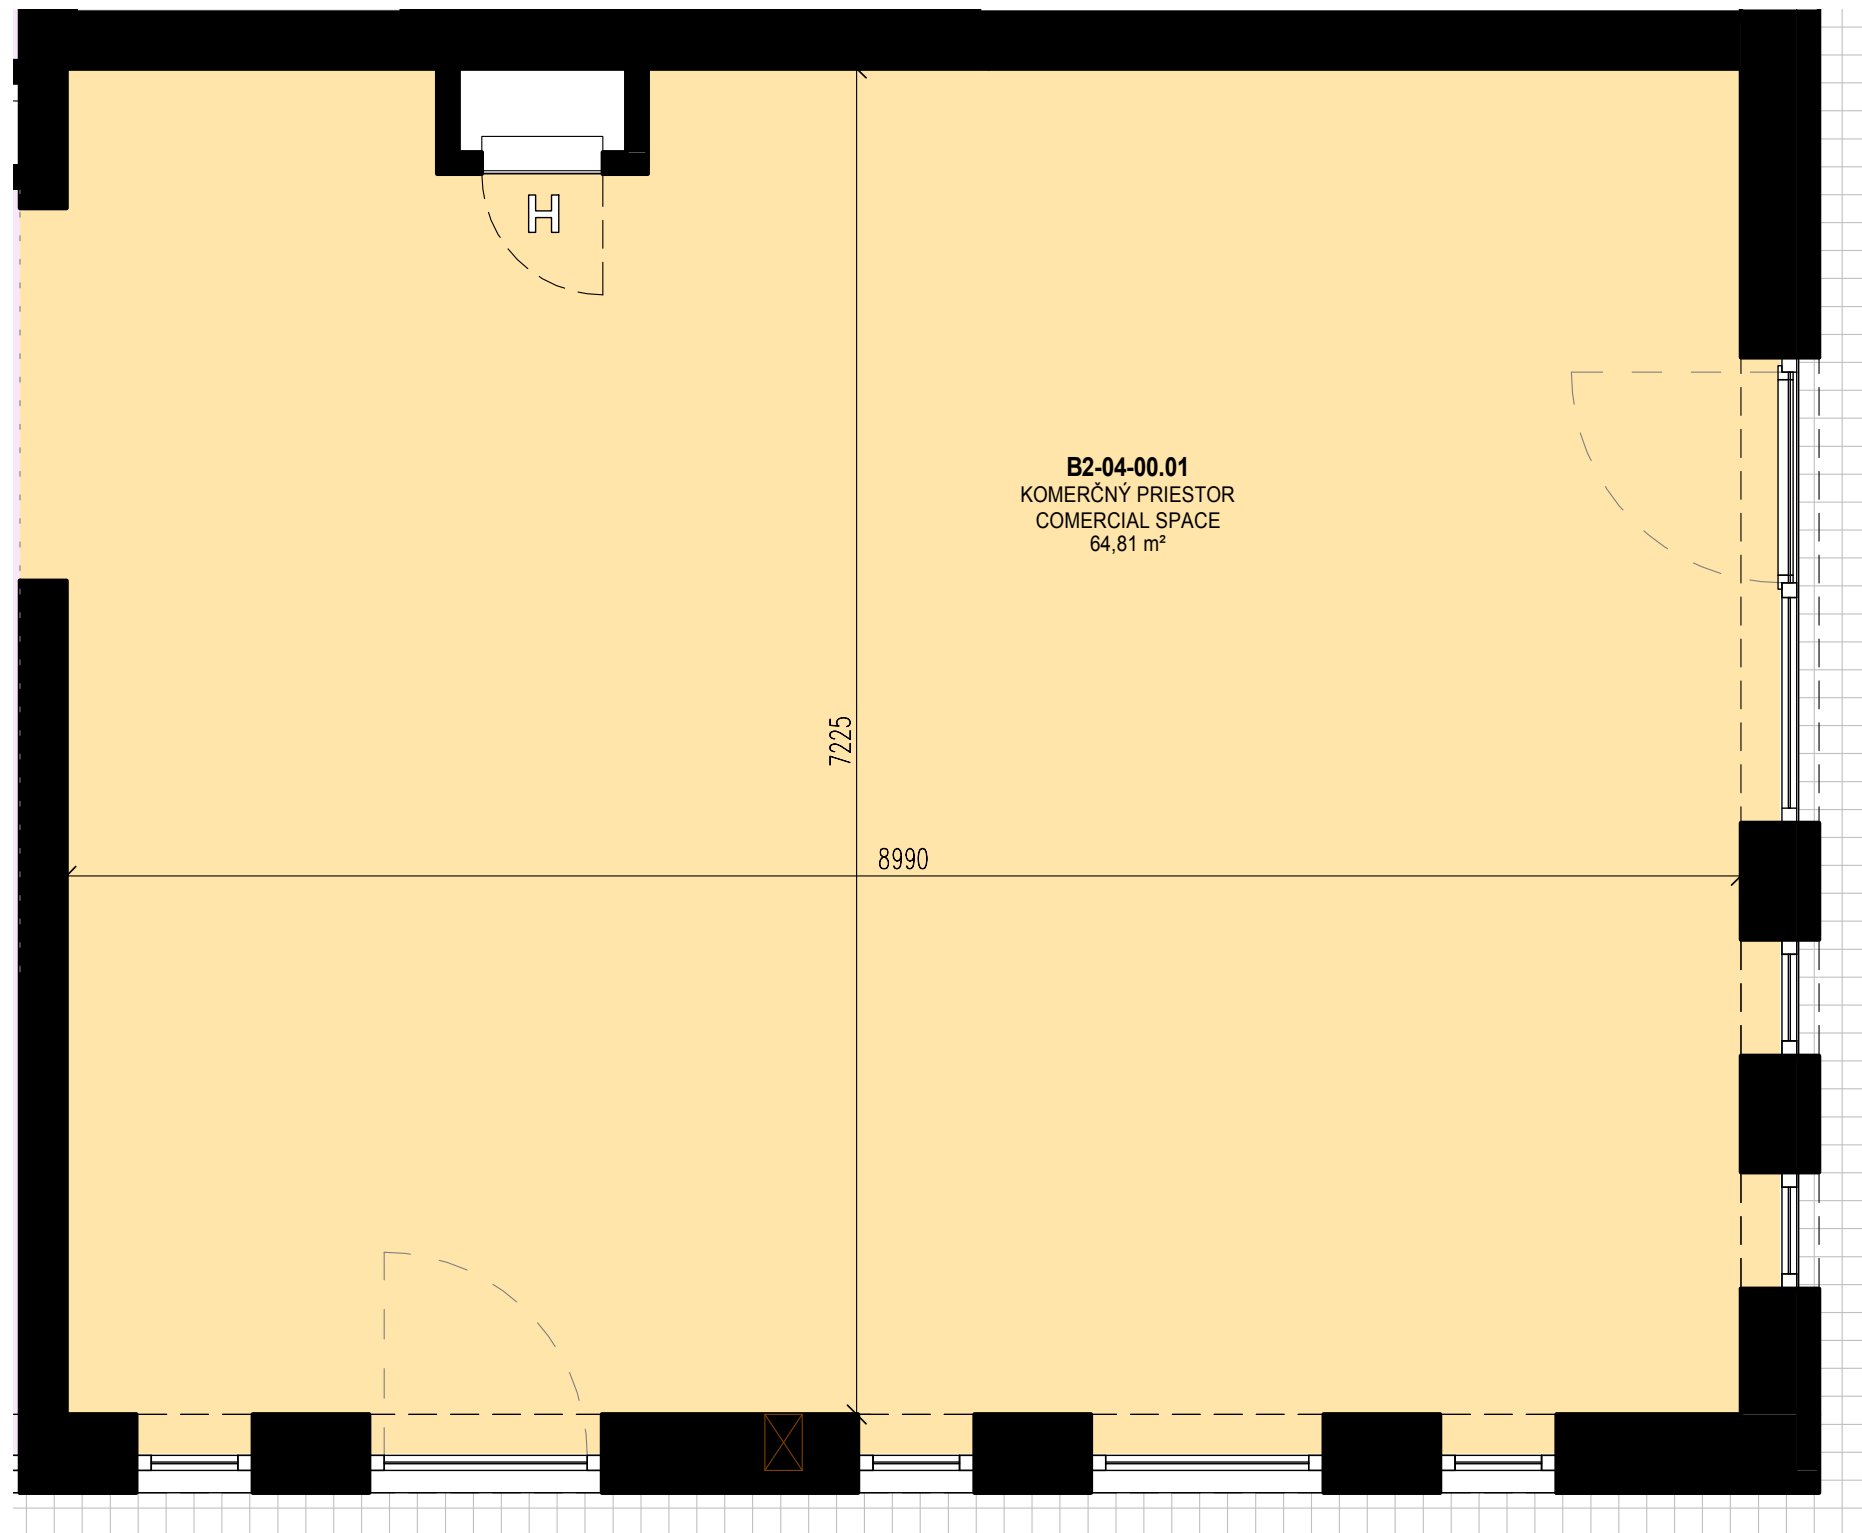

OBCHODNÝ PRIESTOR/RETAIL: | PODLAŽIE/FLOOR:
KP_B2-04-00-01 | **1**

SITUÁCIA / SITE PLAN

B2-04-00.01			
ČÍSLO / No	NÁZOV	NAME	m2 / sqm
1.NP			
B2-04-00.01	KOMERČNÝ PRIESTOR	COMERCIAL SPACE	64,81 m ²
CELKOVÁ PLOCHA/ TOTAL AREA			64,81 m ²