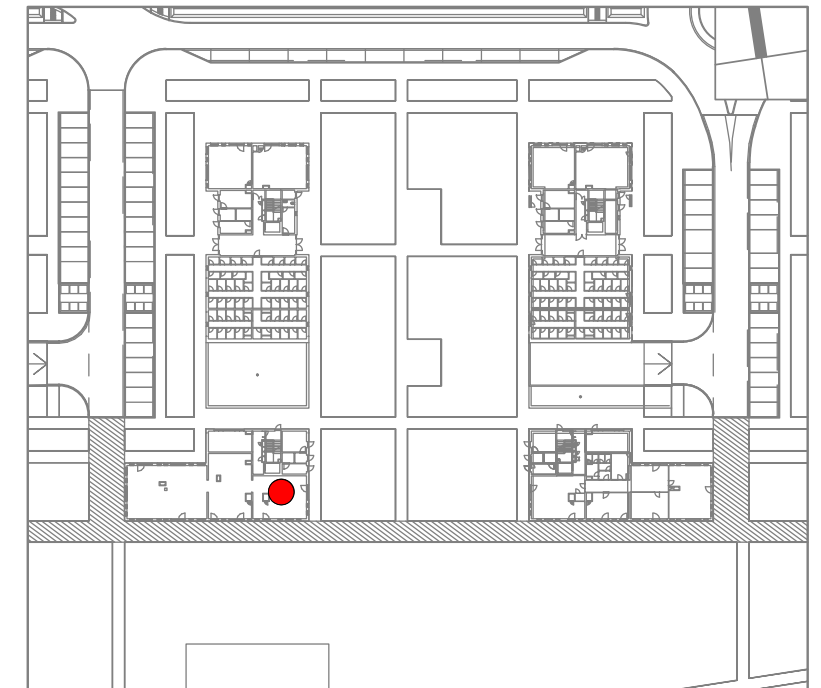

OBCHODNÝ PRIESTOR/RETAIL: | PODLAŽIE/FLOOR:
KP_B2-04-00-01 | **1**

SITUÁCIA / SITE PLAN

B2-04-00.01			
ČÍSLO / No	NÁZOV	NAME	m2 / sqm
1.NP			
B2-04-00.01	KOMERČNÝ PRIESTOR	COMERCIAL SPACE	64,81 m ²
CELKOVÁ PLOCHA/ TOTAL AREA			64,81 m ²