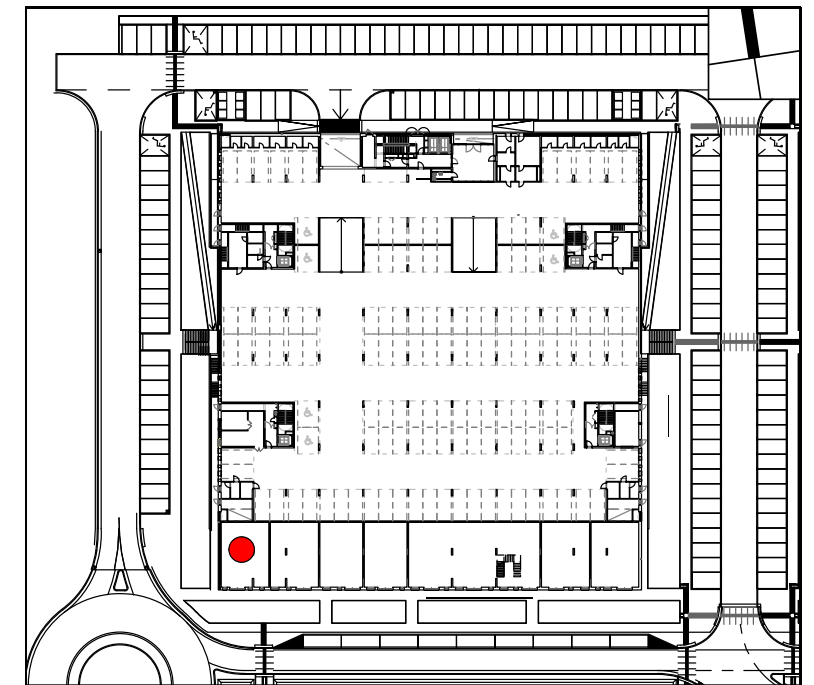

OBCHODNÝ PRIESTOR/RETAIL: | PODLAŽIE/FLOOR:  
**A3-00-P1-K1** | **1**

SITUÁCIA / SITE PLAN

A3-00-P1-K1			
ČÍSLO / No	NÁZOV	NAME	m2 / sqm
A3-00-P1-K1	KOMERČNÝ PRIESTOR	COMERCIAL SPACE	88,18
CELKOVÁ PLOCHA / TOTAL AREA			88,18