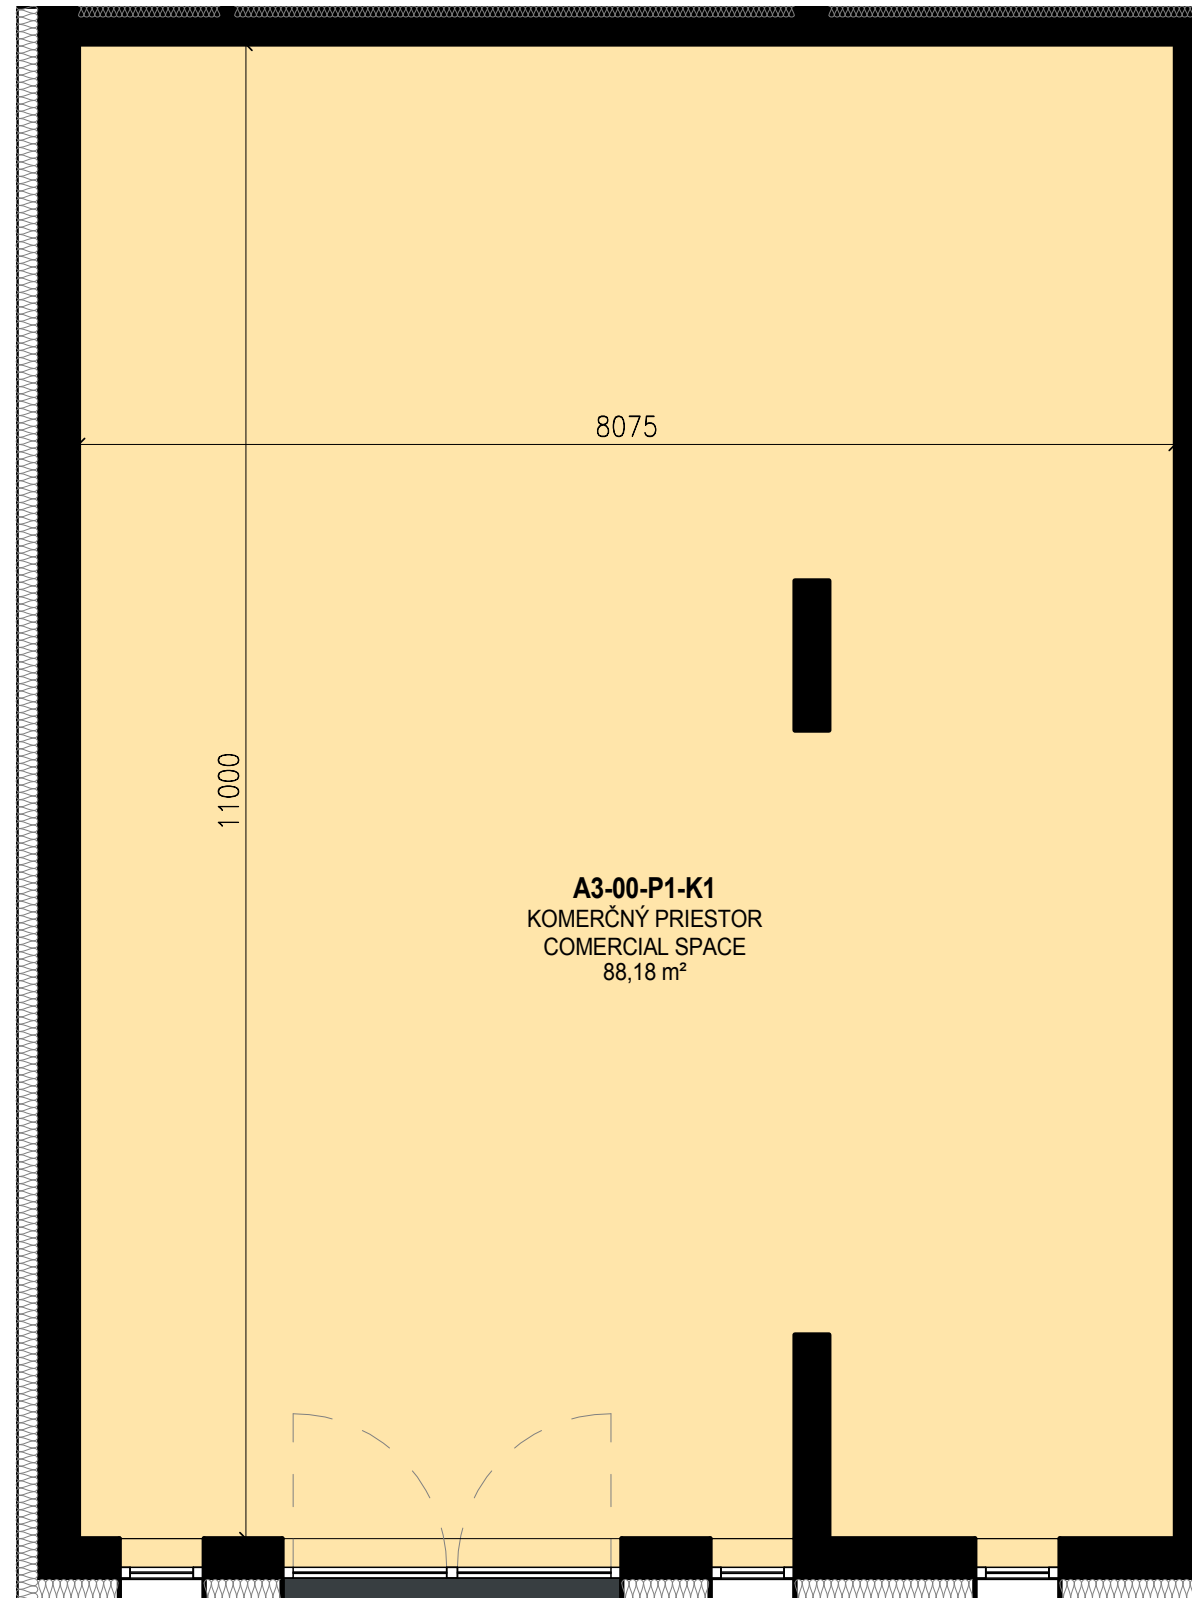

OBCHODNÝ PRIESTOR/RETAIL: | PODLAŽIE/FLOOR:  
**A3-00-P1-K1** | **1**

SITUÁCIA / SITE PLAN

A3-00-P1-K1			
ČÍSLO / No	NÁZOV	NAME	m2 / sqm
A3-00-P1-K1	KOMERČNÝ PRIESTOR	COMERCIAL SPACE	88,18
CELKOVÁ PLOCHA / TOTAL AREA			88,18