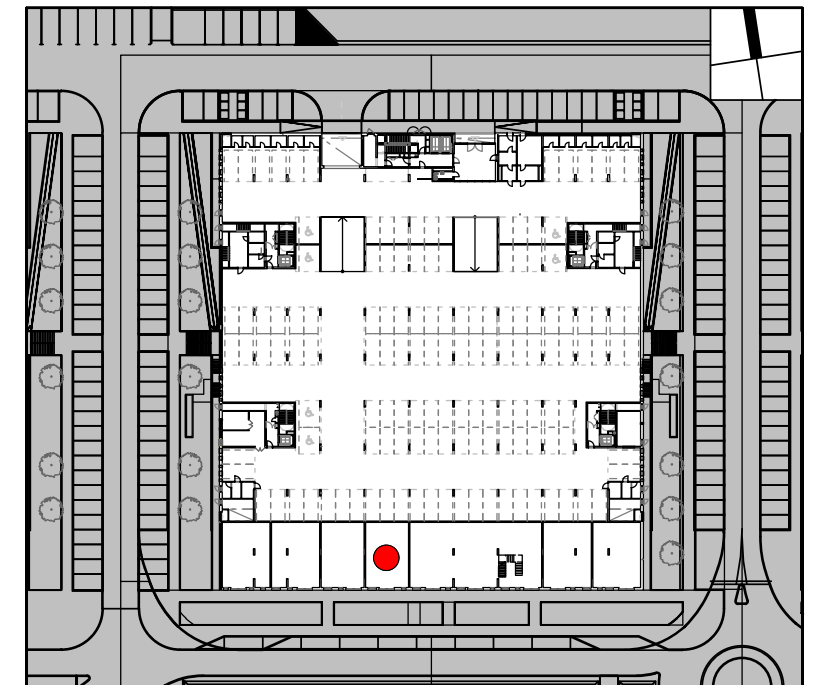

OBCHODNÝ PRIESTOR/RETAIL: | PODLAŽIE/FLOOR:
A2-00-P1-K4 | **1**

SITUÁCIA / SITE PLAN

A2-00-P1-K4			
ČÍSLO / No	NÁZOV	NAME	m2 / sqm
A2-00-P1-K4	KOMERČNÝ PRIESTOR	COMERCIAL SPACE	79,75
CELKOVÁ PLOCHA / TOTAL AREA			79,75