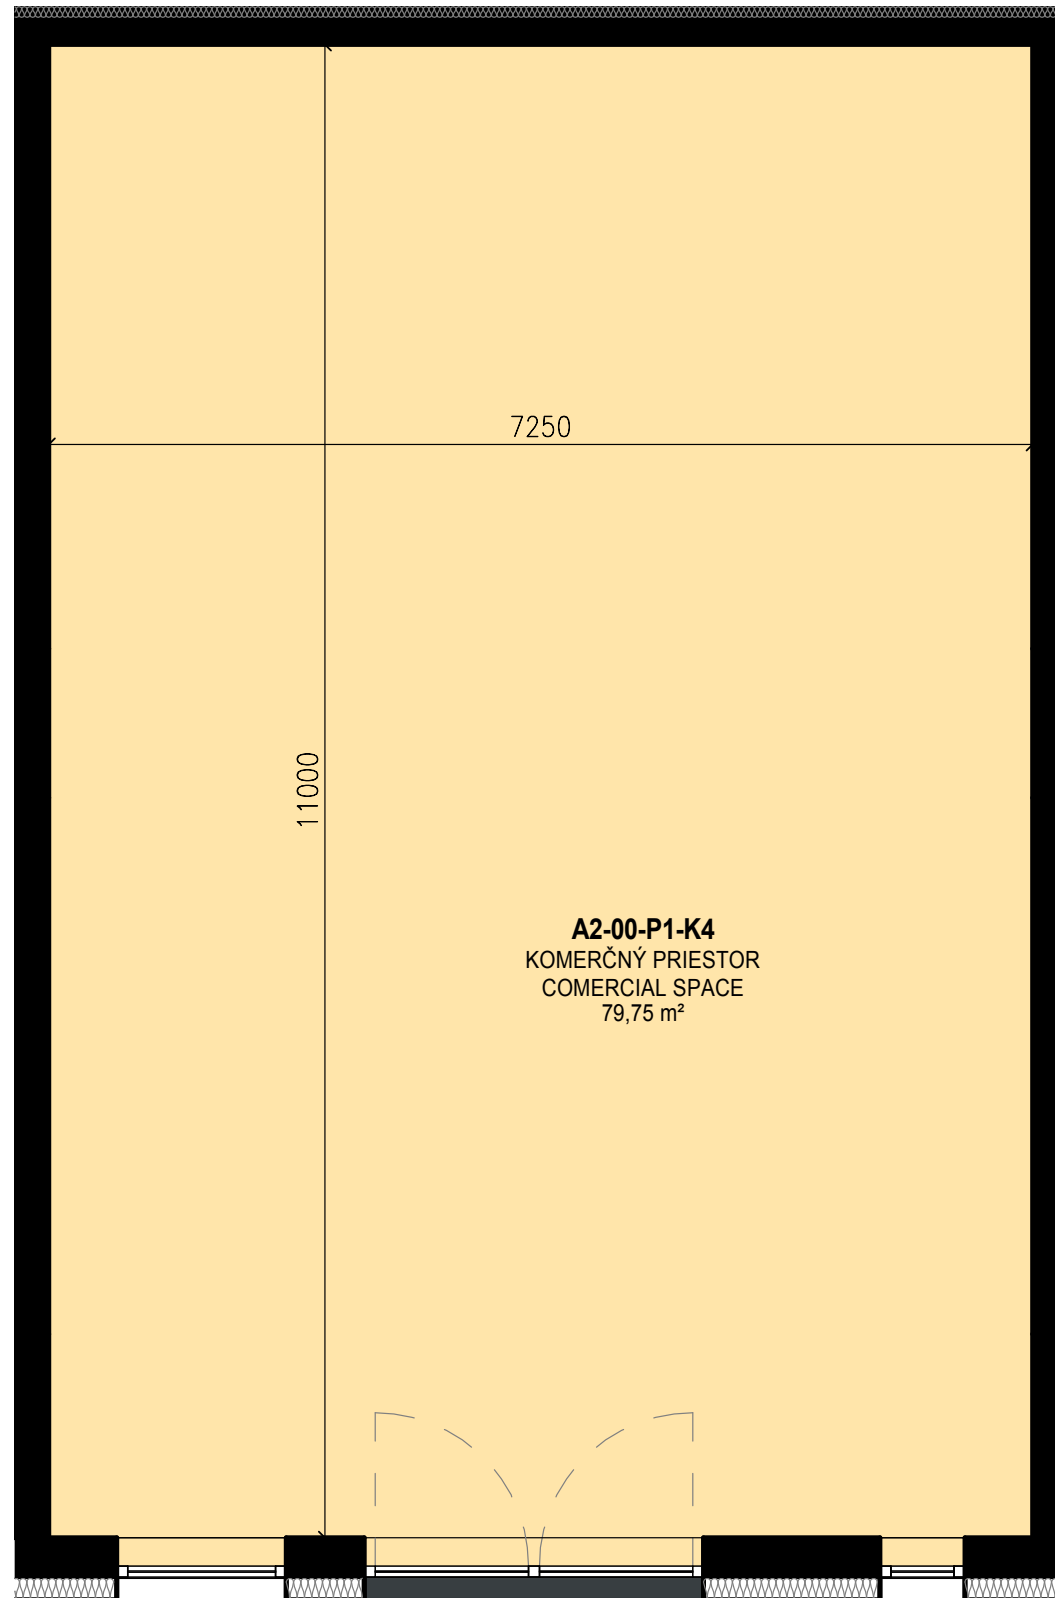

OBCHODNÝ PRIESTOR/RETAIL: | PODLAŽIE/FLOOR:
A2-00-P1-K4 | **1**

SITUÁCIA / SITE PLAN

A2-00-P1-K4			
ČÍSLO / No	NÁZOV	NAME	m2 / sqm
A2-00-P1-K4	KOMERČNÝ PRIESTOR	COMERCIAL SPACE	79,75
CELKOVÁ PLOCHA / TOTAL AREA			79,75